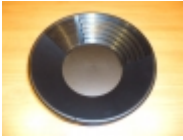

kleine Waschpfanne Estwing 10"
CHF22.00

die kleine Pfanne für den Cleanup Zuhause [[Produktdetails...]](#)