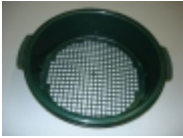

Waschpfanne Klondike
CHF24.00

Kunststoffpfanne Klondike [\[Produktdetails...\]](#)

Waschpfanne Ultra
CHF29.00

Kunststoffpfanne Ultra [\[Produktdetails...\]](#)

kleine Waschpfanne Estwing 10"
CHF22.00

die kleine Pfanne für den Cleanup Zuhause [\[Produktdetails...\]](#)

Clean Up Pan Falcon
CHF22.00

Spezielle Clean Up Pfanne [\[Produktdetails...\]](#)

Kunststoffsieb
CHF22.00

[\[Produktdetails...\]](#)

-
-
-
-
-

« « Anfang
« vorherige
1
nächste »
Ende » »

Ergebnisse 1 - 5 von 5